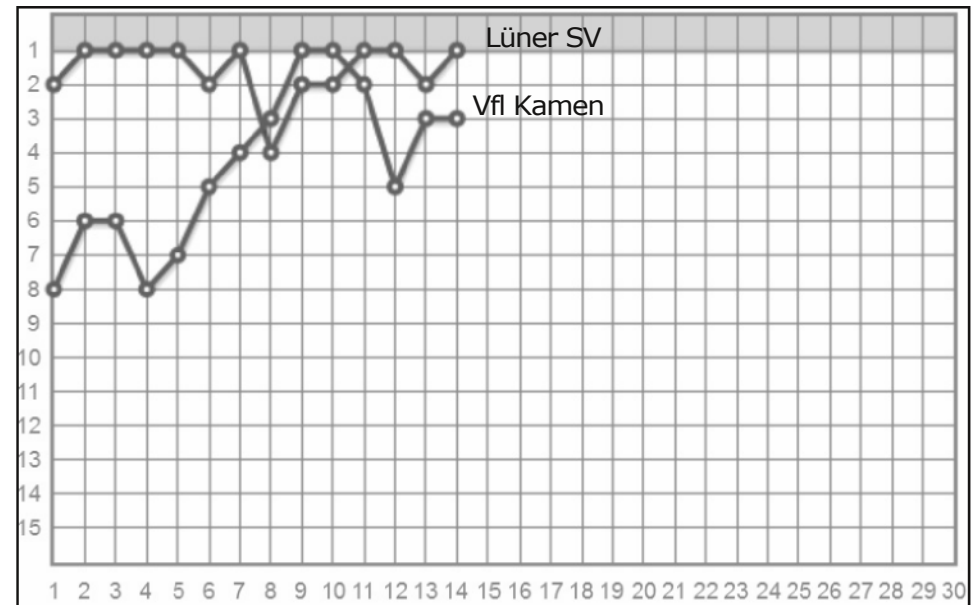

Lüner SV		VfL Kamen	
	1	Tabellenposition	3
	30	Punkte	29
	13	Spiele	13
	9	Siege	9
	1	Niederlagen	2
	40:11	Tore	28:12
		Höchster Sieg	5:0 gegen SV Südkirchen
		Höchste Niederlage	0:3 gegen SV Brackel 06

Lüner SV

VfL Kamen